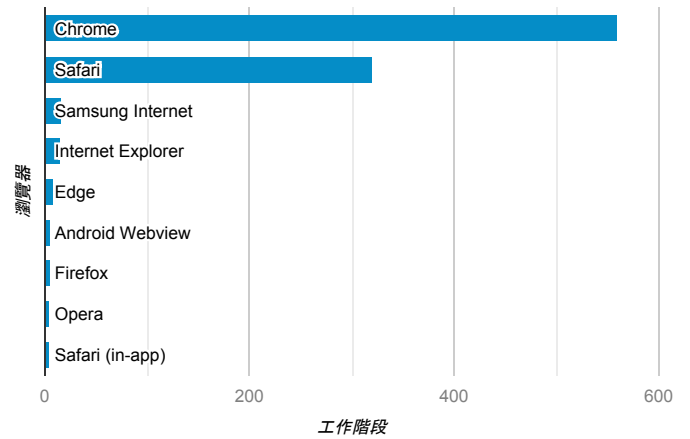

報表01_訪客

2020年6月29日 - 2020年7月5日

所有使用者
100.00% 個工作階段

平均造訪停留時間和單次造訪頁數

造訪地圖

跳出率和平均造訪停留時間

造訪 (依瀏覽器分組)

造訪和不重複訪客