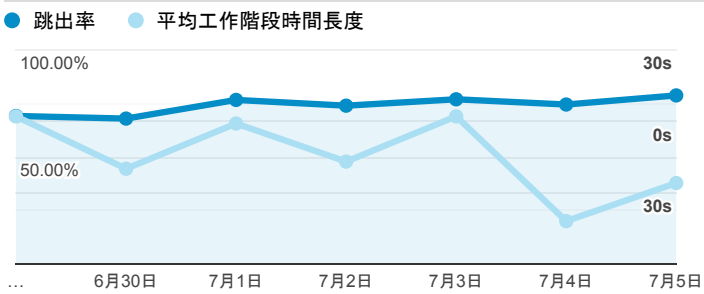

報表01_訪客

2020年6月29日 - 2020年7月5日

所有使用者
100.00% 個工作階段

平均造訪停留時間和單次造訪頁數

造訪地圖

跳出率和平均造訪停留時間

造訪 (依瀏覽器分組)

造訪和不重複訪客