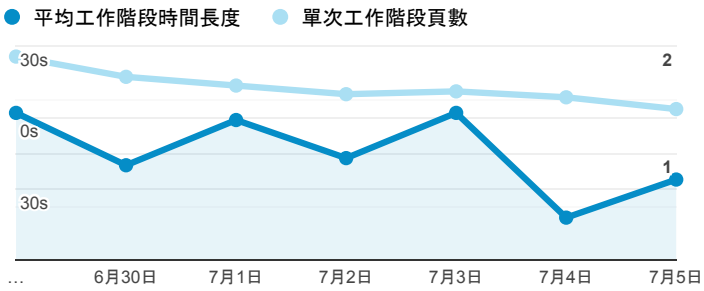

報表01_訪客

2020年6月29日 - 2020年7月5日

所有使用者
100.00% 個工作階段

平均造訪停留時間和單次造訪頁數

造訪地圖

跳出率和平均造訪停留時間

造訪 (依瀏覽器分組)

造訪和不重複訪客