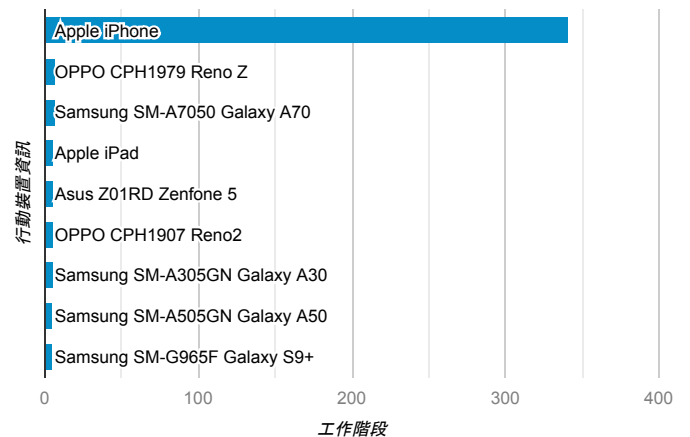

造訪和新造訪率 (依行動裝置資訊分組)