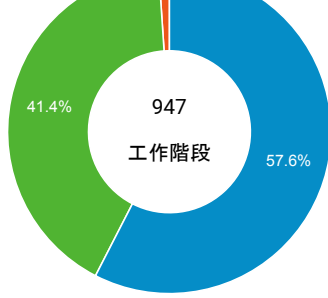

造訪和新造訪率 (依行動裝置資訊分組)

造訪和新造訪

造訪 (依裝置類別分組)

mobile desktop tablet

造訪 (依語言分組)

語言 工作階段

zh-tw	831
en-us	41
en	23
zh-cn	21
en-gb	8
ja	5
zh-hk	4
ja-jp	3
vi	3
en-de	1