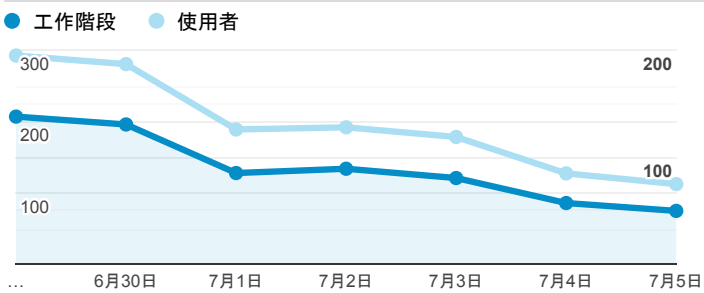

報表01_訪客

2020年6月29日 - 2020年7月5日

所有使用者
100.00% 個工作階段

平均造訪停留時間和單次造訪頁數

造訪地圖

跳出率和平均造訪停留時間

造訪 (依瀏覽器分組)

造訪和不重複訪客

造訪和新造訪率 (依行動裝置資訊分組)

造訪和新造訪

造訪 (依裝置類別分組)

mobile desktop tablet

造訪 (依語言分組)

語言 工作階段

zh-tw	831
en-us	41
en	23
zh-cn	21
en-gb	8
ja	5
zh-hk	4
ja-jp	3
vi	3
en-de	1