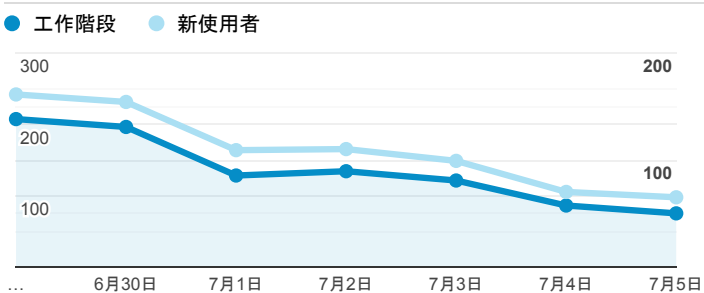

報表01_訪客

2020年6月29日 - 2020年7月5日

所有使用者
100.00% 個工作階段

平均造訪停留時間和單次造訪頁數

造訪地圖

跳出率和平均造訪停留時間

造訪 (依瀏覽器分組)

造訪和不重複訪客

造訪和新造訪率 (依行動裝置資訊分組)

造訪和新造訪

造訪 (依裝置類別分組)

mobile desktop tablet

造訪 (依語言分組)

語言 工作階段

zh-tw	831
en-us	41
en	23
zh-cn	21
en-gb	8
ja	5
zh-hk	4
ja-jp	3
vi	3
en-de	1