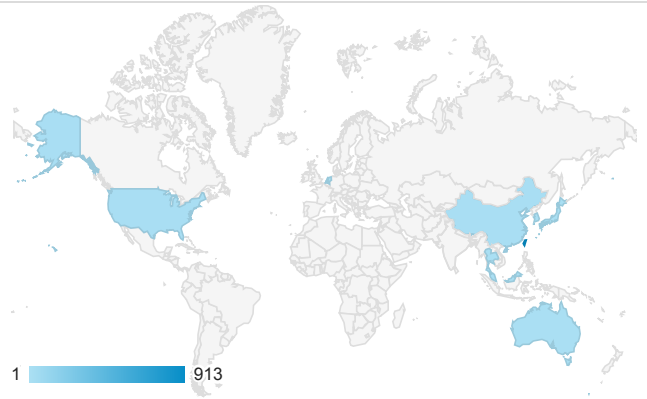

報表01_訪客

2020年6月29日 - 2020年7月5日

所有使用者
100.00% 個工作階段

平均造訪停留時間和單次造訪頁數

造訪地圖

跳出率和平均造訪停留時間

造訪 (依瀏覽器分組)

造訪和不重複訪客